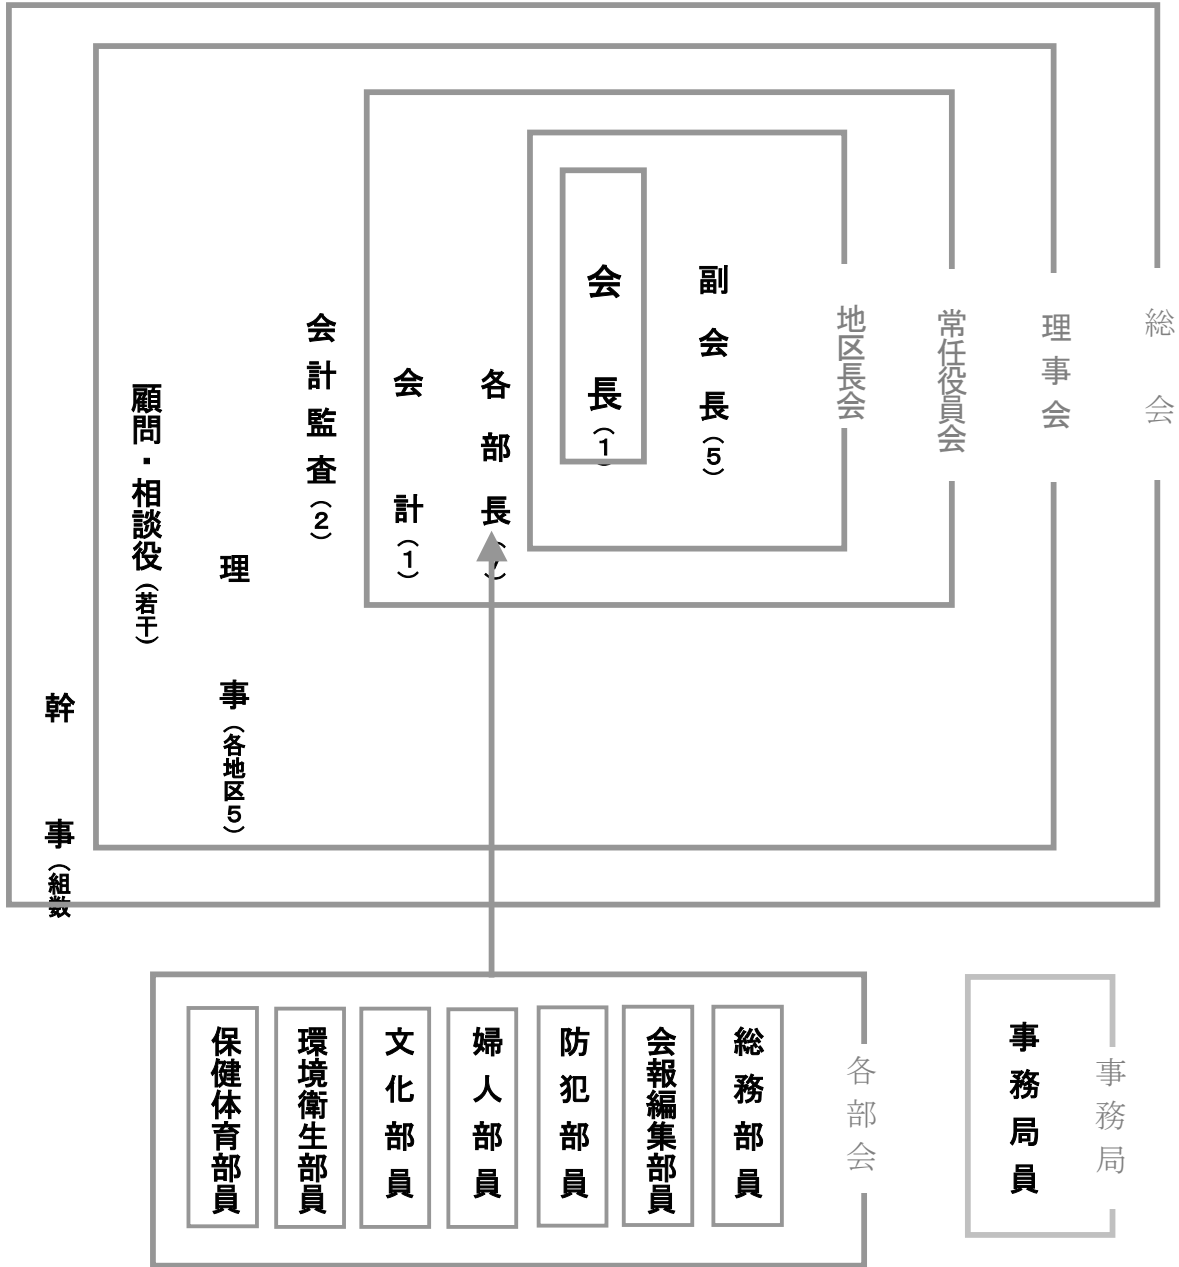

東園田町会組織図

() 内は人数

□ 内は各会議の構成員を示す